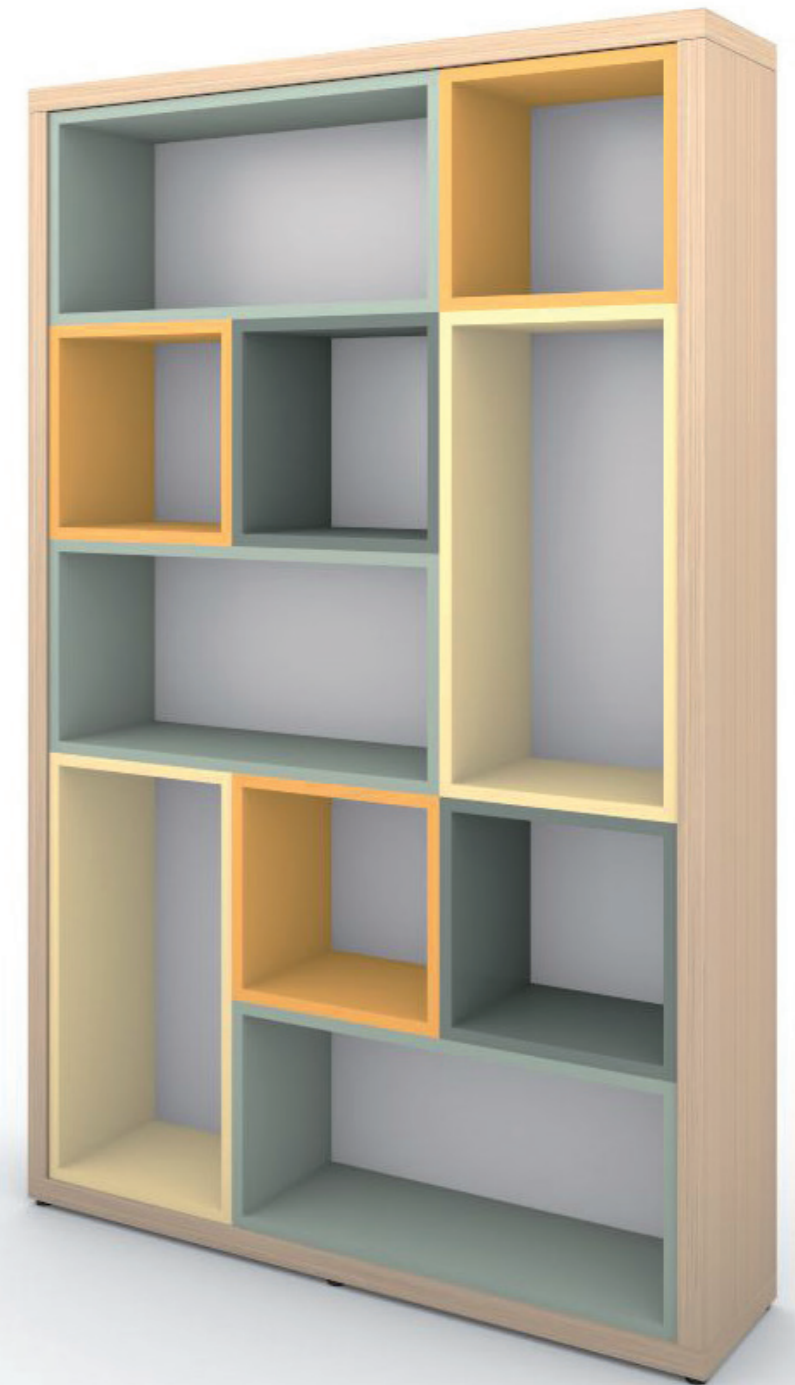

Präsentationsrahmen durchgehend
Breite: 757,0 mm
Tiefe: 520 mm
Höhe: 338 mm

RS0-1979-2152-000

Präsentationsrahmen durchgehend
Breite: 352,5 mm
Tiefe: 520 mm
Höhe: 676 mm

SCH-5170-...3-000

Präsentationsregal COLOR IT, einseitig; für einseitige Präsentationsrahmen (nicht im Set enthalten)

Höhe: 1103/1441/1779 mm
Tiefe: 280 mm
Breite: 1137/1489/1842/2194/2547 mm

RS0-1979-1150-000

Präsentationsrahmen einseitig
Breite: 352,5 mm
Tiefe: 250 mm
Höhe: 338 mm

RS0-1979-1250-000

Präsentationsrahmen einseitig
Breite: 705,0 mm
Tiefe: 250 mm
Höhe: 338 mm

RS0-1979-1350-000

Präsentationsrahmen einseitig
Breite: 757,0 mm
Tiefe: 250 mm
Höhe: 338 mm

RS0-1979-2150-000

Präsentationsrahmen einseitig
Breite: 352,5 mm
Tiefe: 250 mm
Höhe: 676 mm

CHECK POINT KLEINE EMPFANGSTHEKE

SERVICE UND BERATUNG IN BESTFORM:

Check Point ist eine ebenso platzsparende und kompakte Thekenlösung wie CHECK Point Welcome. Mit seiner gerundeten Thekenfront besticht dieses Modell durch sein zeitloses, funktionales Design. CHECK Point ist höhenverstellbar, verfügt über eine abschließbare Schublade und eine technische Front für das unsichtbare Kabelmanagement. Weiteres Zubehör wie Bildschirmhalter, Kabeldurchführungen und Steckdosen, lassen sich auch bei dieser Thekenvariante problemlos integrieren.